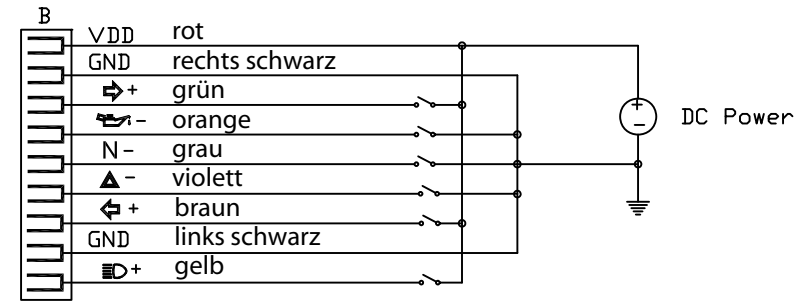

Model:ACE-C38
VERSION:A

DWG NO	ACE-C38
VERSION	A
FOR	MTC
德昇電子有限公司 ACEWELL INTERNATIONAL CO., LTD.	